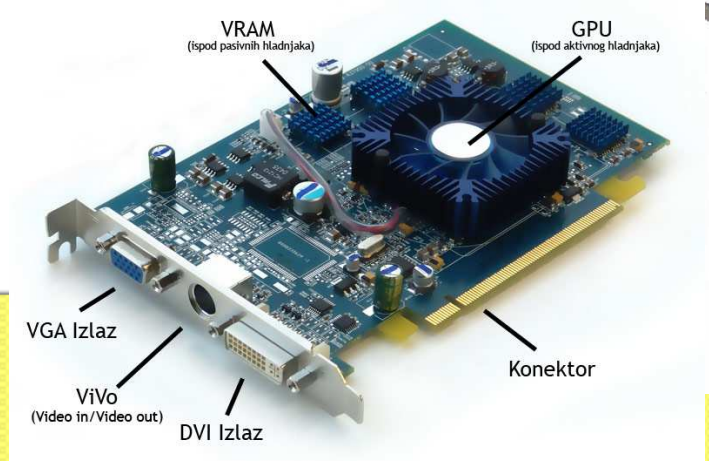

GRAFICKÁ

ZVUKOVÁ

SIETĚOVÁ

**MODEM
RÁDIO KARTA
TV KARTA
VIDEO KARTA**

**... A
KARTY ...**