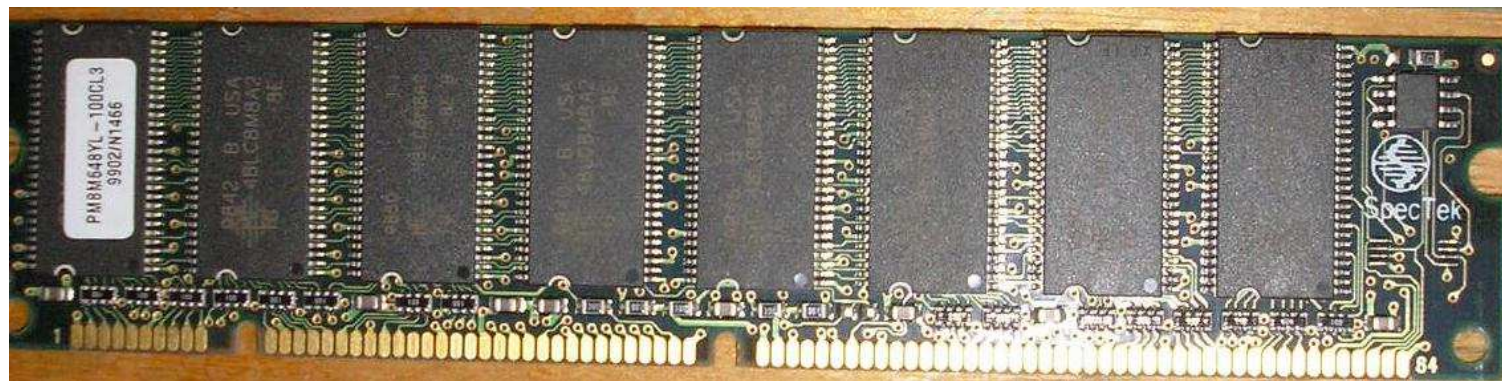

INFORMATIKA

skladačka

3

ZOSTAVA POČÍTAČA

- **Základnú počítačovú zostavu tvorí:**
 - základná jednotka
 - monitor
 - klávesnica
 - myš

SKLADÁME POČÍTAČ

- *UKÁŽEME SI ČASTI
A DIELY POČÍTAČA
tzv. **HARDWARE**

- -najdôležitejšia časť
počítača

SKRINKA POČÍTAČA

- kryt PC so zdrojom napätia

VŠETKO MÁ SVOJE MIESTO

- AKO MESTO...
- -pripojenie súčiastok pomocou slotov, konektorov,

ZÁKLADNÁ PROCESOROVÁ DOSKA – tzv. MATIČNÁ DOSKA

- -tu sa pripájajú všetky ďalšie diely počítača : -
- procesor
- pamäť RAM
- pevný disk
- prídavné karty
a iné...

PROCESOR

- Procesoru sa tiež hovorí **centrálne riadiaca jednotka (CPU)**
- chladí ho ventilátor
- [procesor.html](#)

RAM

vnútorná krátkodobá pamäť PC

- - umožňuje procesoru rýchly zápis údajov,
- - slúži len na krátkodobé uchovávanie informácií, pokiaľ je PC zapnutý, po vypnutí sa automaticky vymažú ...

HDD - PEVNÝ DISK