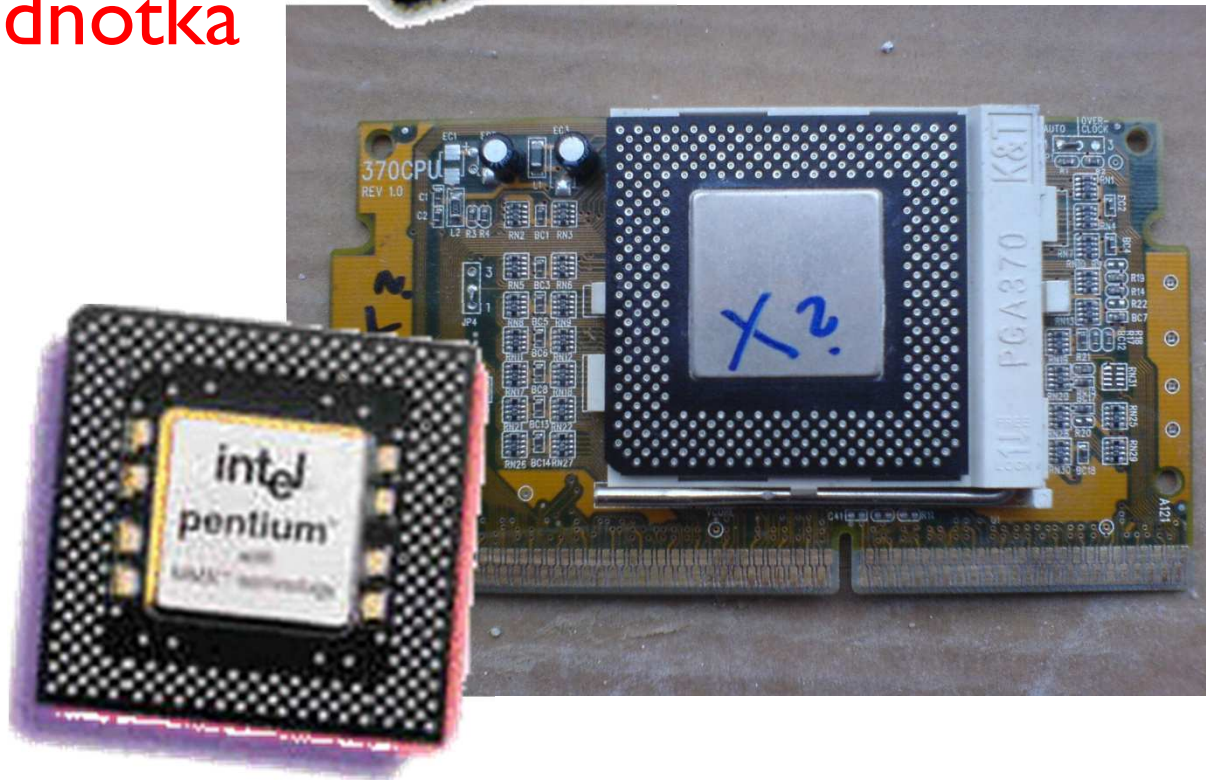

INFORMATIKA

skladačka

3

ZOSTAVA POČÍTAČA

- **Základnú počítačovú zostavu tvorí:**
 - základná jednotka
 - monitor
 - klávesnica
 - myš

SKLADÁME POČÍTAČ

- *UKÁŽEME SI ČASTI
A DIELY POČÍTAČA
tzv. **HARDWARE**

- -najdôležitejšia časť
počítača

SKRINKA POČÍTAČA

- kryt PC so zdrojom napätia

VŠETKO MÁ SVOJE MIESTO

- AKO MESTO...
- -pripojenie súčiastok pomocou slotov, konektorov,

ZÁKLADNÁ PROCESOROVÁ DOSKA – tzv. MATIČNÁ DOSKA

- -tu sa pripájajú všetky ďalšie diely počítača : -
- procesor
- pamäť RAM
- pevný disk
- prídavné karty
a iné...

PROCESOR

- Procesoru sa tiež hovorí **centrálne riadiaca jednotka (CPU)**
- chladí ho ventilátor
- [procesor.html](#)

RAM

vnútorná krátkodobá pamäť PC

- - umožňuje procesoru rýchly zápis údajov,
- - slúži len na krátkodobé uchovávanie informácií, pokiaľ je PC zapnutý, po vypnutí sa automaticky vymažú ...

HDD - PEVNÝ DISK