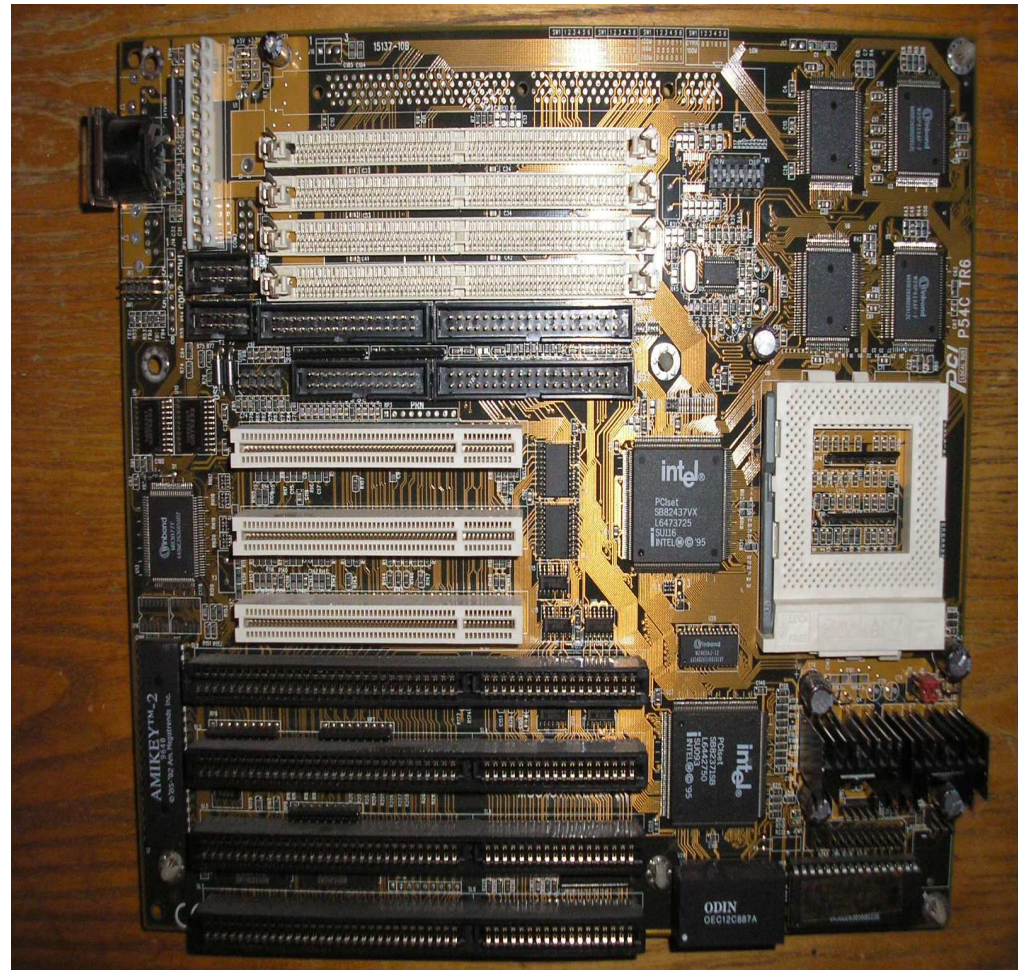

INFORMATIKA

skladačka

3

ZOSTAVA POČÍTAČA

- **Základnú počítačovú zostavu tvorí:**
 - základná jednotka
 - monitor
 - klávesnica
 - myš

SKLADÁME POČÍTAČ

- *UKÁŽEME SI ČASTI
A DIELY POČÍTAČA
tzv. **HARDWARE**

- -najdôležitejšia časť
počítača

SKRINKA POČÍTAČA

- kryt PC so zdrojom napätia

VŠETKO MÁ SVOJE MIESTO

- AKO MESTO...
- -pripojenie súčiastok pomocou slotov, konektorov,

ZÁKLADNÁ PROCESOROVÁ DOSKA – tzv. MATIČNÁ DOSKA

- -tu sa pripájajú všetky ďalšie diely počítača : -
- procesor
- pamäť RAM
- pevný disk
- prídavné karty
a iné...

PROCESOR

- Procesoru sa tiež hovorí **centrálne riadiaca jednotka (CPU)**
- chladí ho ventilátor
- [procesor.html](#)

RAM

vnútorná krátkodobá pamäť PC

- - umožňuje procesoru rýchly zápis údajov,
- - slúži len na krátkodobé uchovávanie informácií, pokiaľ je PC zapnutý, po vypnutí sa automaticky vymažú ...

HDD - PEVNÝ DISK