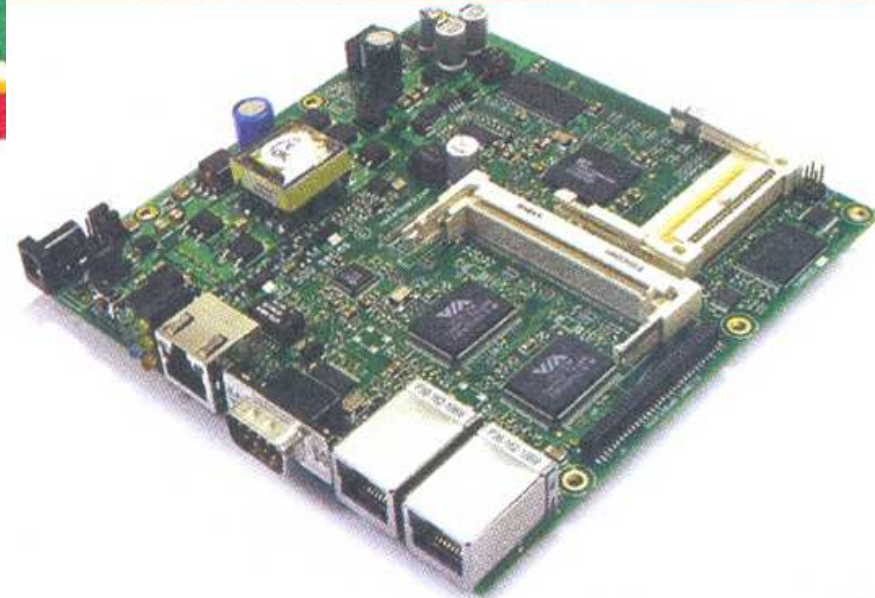

INFORMATIKA

skladačka

3

ZOSTAVA POČÍTAČA

- **Základnú počítačovú zostavu tvorí:**
 - základná jednotka
 - monitor
 - klávesnica
 - myš

SKLADÁME POČÍTAČ

- *UKÁŽEME SI ČASTI
A DIELY POČÍTAČA
tzv. **HARDWARE**

- -najdôležitejšia časť
počítača

SKRINKA POČÍTAČA

- kryt PC so zdrojom napätia

VŠETKO MÁ SVOJE MIESTO

- AKO MESTO...
- -pripojenie súčiastok pomocou slotov, konektorov,

ZÁKLADNÁ PROCESOROVÁ DOSKA – tzv. MATIČNÁ DOSKA

- -tu sa pripájajú všetky ďalšie diely počítača : -
- procesor
- pamäť RAM
- pevný disk
- prídavné karty
a iné...

PROCESOR

- Procesoru sa tiež hovorí **centrálne riadiaca jednotka (CPU)**
- chladí ho ventilátor
- [procesor.html](#)

RAM

vnútorná krátkodobá pamäť PC

- - umožňuje procesoru rýchly zápis údajov,
- - slúži len na krátkodobé uchovávanie informácií, pokiaľ je PC zapnutý, po vypnutí sa automaticky vymažú ...

HDD - PEVNÝ DISK