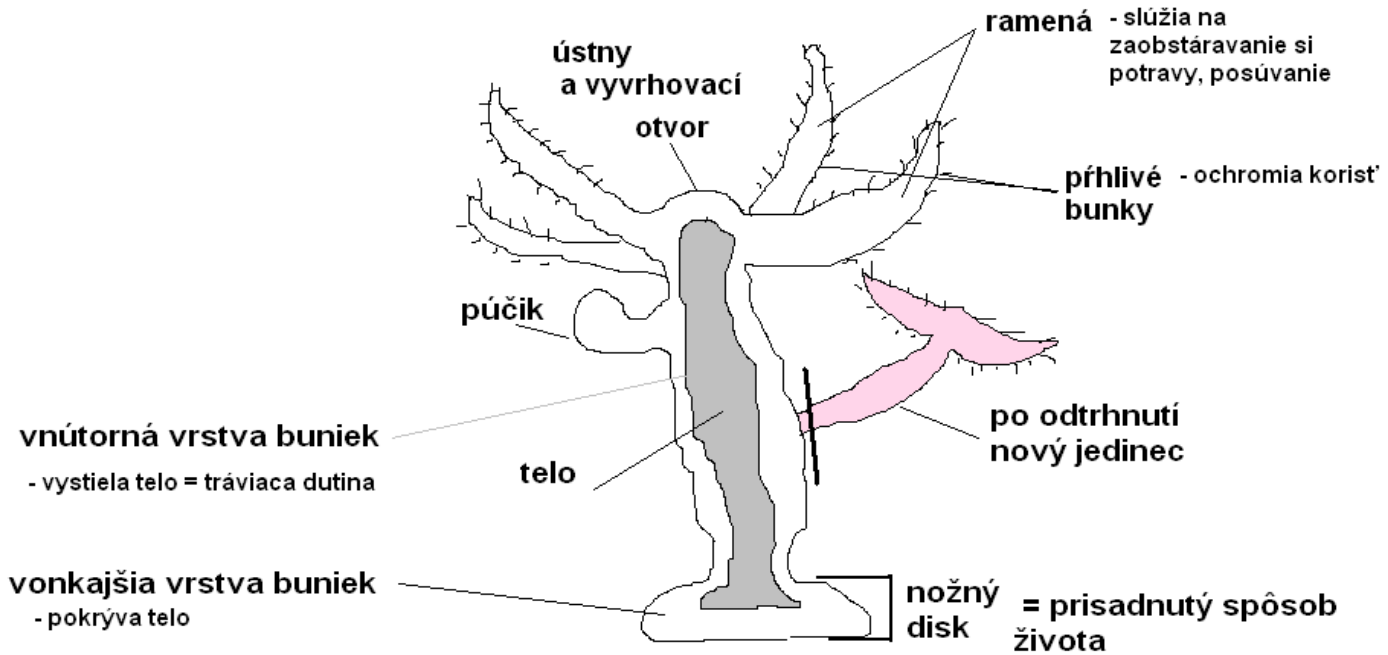

PŔHLIVCE

Patria tu: **Nezmar zelený**
Nezmar hnedý
morské medúzy a koraly

druh: **Nezmar** – mnohobunkový sladkovodný živočích
– žije prisadnuto v čistých vodách
– veľkosť do 2 cm
– má schopnosť **REGENERÁCIE** (dorastanie)

STAVBA TELA

OTVOR – jeden = zabezpečuje $\left\{ \begin{array}{l} \text{trávenie} \\ \text{vyvrhovanie nestrávených zvyškov} \end{array} \right.$

Nervová sústava – **rozptýlená**

Dýcha **celým povrchom** tela

Potravu rozkladá v **tráviacej dutine**

ROZMNOŽOVANIE

- **obojpohlavný živočích** – jeden jedinec tvorí samčie aj samičie pohlavné bunky

NEPOHLAVNE – pučaním (keď dorastie nový jedinec, oddelí sa od materského tela a žije samostatne)
- regeneráciou

POHLAVNE – splynutím samčej a samičej pohlavnej bunky